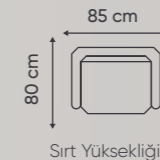

Berjer

Sirt Yüksekliği: 85cm

Sirt Yüksekliği: 80cm

K A N E P E

yaren

Hayatınızı
Renklendirin...

Ahşap Ayaklar

Enerjik Tasarım

Sirt Yüksekliği: 83cm

82cm

Sirt Yüksekliği: 90cm

K A N E P E

karo

Evinizdeki
Tablo...

Ahşap Ayaklar

Açılır Kanepe Tasarımı