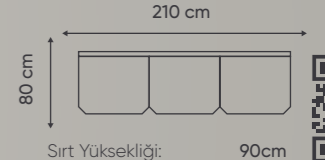

Berjer

Sirt Yüksekliği: 85cm

Sirt Yüksekliği: 80cm

K A N E P E

yaren

Hayatınızı
Renklendirin...

Ahşap Ayaklar

Enerjik Tasarım

Sirt Yüksekliği: 83cm

82cm

Sirt Yüksekliği: 90cm

K A N E P E

karo

Evinizdeki
Tablo...

Ahşap Ayaklar

Açılır Kanepe Tasarımı