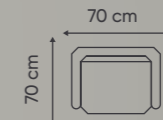

Şifonyer: 110.0 cm | 82.0 cm | 40.0 cm
Ayna: 69.5 cm | 69.5 cm | 3.0 cm
Masa: 146.0 cm | 76.5 cm | 90.0 cm

TV ÜNİTESİ

lizbon

Evinizdeki
Sıcak Dokunuşlar..

Tv Ünitesi

Ahşap Ayaklar

Tv Ünitesi:

180.0 cm

Ayarlanabilir Sirt
Eklentisi

Sirt Yüksekliđi: 100cm

Sirt Yüksekliđi: 85cm

OTURMA GRUBU

focus

Evinizi
Yeniden Keşfedin...

Ayarlanabilir Sırt ve Kol
Desteği

Sandıklı Alan