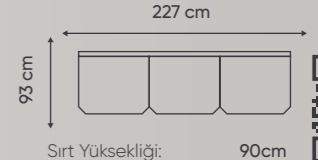

Özel Ayaklar

Sirt Yüksekliği: 90cm