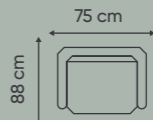

|

53.0 cm

YATAK ODASI

lidya

“

Fonksiyonel Tasarımlarla
Zenginleştirildi..

Şifonyer

Dolap Kapakları

6 Kapaklı Dolap:	250.0 cm		217.0 cm		58.0 cm
Komodün:	60.0 cm		55.0 cm		42.0 cm
Başlık:	235.0 cm		141.0 cm		7.0 cm
Baza:	174.0 cm		33.0 cm		208.0 cm

OTURMA GRUBU

lizbon

Evinizdeki
Sıcak Dokunuşlar..

Ahşap Ayaklar

Ayarlanabilir Sirt Eklentisi

Sirt Yüksekliği: 100cm

Sirt Yüksekliği: 75cm

YEMEK ODASI

lizbon

Evinizdeki
Sıcak Dokunuşlar..

Ayna

Atlantik Ahşap Dokusu

Şifonyer: 110.0 cm | 82.0 cm | 40.0 cm
Ayna: 69.5 cm | 69.5 cm | 3.0 cm
Masa: 146.0 cm | 76.5 cm | 90.0 cm

TV ÜNİTESİ

lizbon

Evinizdeki
Sıcak Dokunuşlar..

Tv Ünitesi

Ahşap Ayaklar

Tv Ünitesi:

180.0 cm