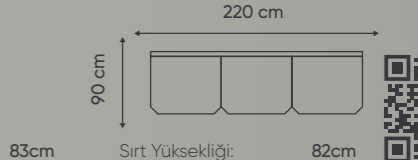

Sırt Yüksekliği: 90cm

82cm

Ayarlanabilir Sırt
Eklentisi

Sırt Yüksekliği: 87cm

83cm