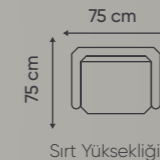

Metal Ayaklar

Sirt Yüksekliđi: 85cm

Sirt Yüksekliđi: 100cm