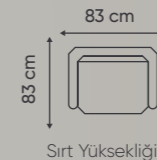

Berjer

Sirt Yüksekliği: 85cm

Sirt Yüksekliği: 80cm

K A N E P E

yaren

Hayatınızı
Renklendirin...

Ahşap Ayaklar

Enerjik Tasarım

Sirt Yüksekliği: 83cm

82cm

Sirt Yüksekliği: 90cm

K A N E P E

karo

Evinizdeki
Tablo...

Ahşap Ayaklar

Açılır Kanepe Tasarımı