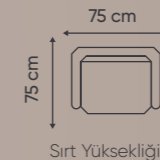

YATAK ODASI

lara

Rahatlık Ve Şıklığı
Aynı Anda Yaşayın...

Şifonyer

Metal Ayaklar

6 Kapaklı Dolap:	250.0 cm		217.0 cm		58.0 cm
Komodün:	60.0 cm		54.0 cm		43.0 cm
Başlık:	250.0 cm		135.0 cm		8.0 cm
Baza:	180.0 cm		33.0 cm		212.0 cm
Puf:	45.0 cm		73.0 cm		45.0 cm

OTURMA GRUBU

loren

Evinizdeki
Bohem Dokunuş...

Ayarlanabilir Sirt Eklentisi

Ahşap Ayaklar

Sirt Yüksekliği: 100cm

Sirt Yüksekliği: 85cm

YEMEK ODASI

loren

Evinizdeki
Bohem Dokunuş...

Ayna

Ahşap Ayaklar

Şifonyer:	105.0 cm		82.0 cm		43.0 cm
Şifonyer Ayna:	76.0 cm		82.0 cm		5.0 cm
Masa:	180.0 cm		76.5 cm		92.0 cm

TV ÜNİTESİ

loren

Evinizdeki
Bohem Dokunuş...

Sirt Yüksekliği: 83cm

82cm

Sirt Yüksekliği: 90cm

K A N E P E

karo

Evinizdeki
Tablo...

Ahşap Ayaklar

Açılır Kanepe Tasarımı