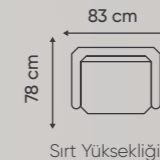

Ayarlanabilir Sirt Eklentisi

Sirt Yüksekliği: 100cm