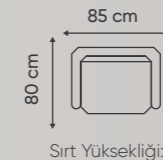

Sırt Yüksekliği: 87cm

83cm

Sırt Yüksekliği: 90cm

82cm

K A N E P E

dolunay

Evinizi
Sevgiyle Doldurun...

Ahşap Ayaklar

Berjer

Sirt Yüksekliği: 85cm

Sirt Yüksekliği: 80cm

K A N E P E

yaren

Hayatınızı
Renklendirin...

Ahşap Ayaklar

Enerjik Tasarım