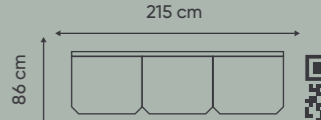

6 Kapaklı Dolap:	250.0 cm		217.0 cm		58.0 cm
Komodün:	60.0 cm		55.0 cm		42.0 cm
Başlık:	235.0 cm		141.0 cm		7.0 cm
Baza:	174.0 cm		33.0 cm		208.0 cm

OTURMA GRUBU

lizbon

Evinizdeki
Sıcak Dokunuşlar..

Ahşap Ayaklar

Ayarlanabilir Sirt Eklentisi

Sirt Yüksekliği: 100cm

Sirt Yüksekliği: 75cm

YEMEK ODASI

lizbon

Evinizdeki
Sıcak Dokunuşlar..

Ayna

Atlantik Ahşap Dokusu