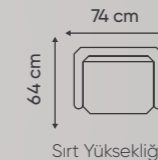

Rahatlık Ve Şıklığı
Aynı Anda Yaşayın..

Ayarlanabilir Sirt Eklentisi

Açılabilir Sehpa

Sirt Yüksekliği: 100cm

Sirt Yüksekliği: 80cm

YEMEK ODASI

lara

Rahatlık Ve Şıklığı
Aynı Anda Yaşayın...

Masa Ayrıntıları

Metall Ayaklar

Şifonyer: 120.5 cm
Şifonyer Ayna: 80.0 cm
Masa: 160.0 cm

82.0 cm
80.0 cm
76.5 cm

43.0 cm
3.0 cm
92.0 cm

TV ÜNİTESİ

lara

Rahatlık Ve Şıklığı
Aynı Anda Yaşayın...

Tv Üst Modül

Metal Ayaklar

Tv Ünitesi:

180.0 cm

|

50.0 cm

|

44.0 cm

Sirt Yüksekliği: 83cm

82cm

Sirt Yüksekliği: 90cm

K A N E P E

karo

Evinizdeki
Tablo...

Ahşap Ayaklar

Açılır Kanepe Tasarımı