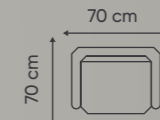

Ayarlanabilir Sirt
Eklentisi

Sirt Yüksekliđi: 100cm

Sirt Yüksekliđi: 85cm

OTURMA GRUBU

focus

Evinizi
Yeniden Keşfedin...

Ayarlanabilir Sırt ve Kol
Desteği

Sandıklı Alan

Sırt Yüksekliği: 100cm

Sırt Yüksekliği: 80cm

OTURMA GRUBU

spring

Evinizi
Yeniden Keşfedin...

Ahşap Ayaklar

Ayarlanabilir Sırt ve Kol
Desteği

Sırt Yüksekliği: