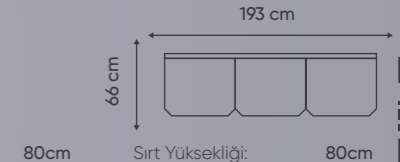

K A N E P E

mia

Evinizi
Sevgiyle Doldurun...

Metal Çerçeve