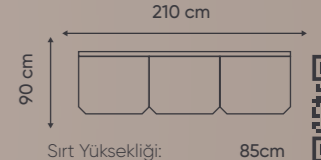

Tv Üst Modül

Metal Ayaklar

Tv Ünitesi:

180.0 cm

|

50.0 cm

|

44.0 cm

YATAK ODASI

lara

Rahatlık Ve Şıklığı
Aynı Anda Yaşayın...

Şifonyer

Metal Ayaklar

6 Kapaklı Dolap:	250.0 cm		217.0 cm		58.0 cm
Komodün:	60.0 cm		54.0 cm		43.0 cm
Başlık:	250.0 cm		135.0 cm		8.0 cm
Baza:	180.0 cm		33.0 cm		212.0 cm
Puf:	45.0 cm		73.0 cm		45.0 cm

OTURMA GRUBU

loren

Evinizdeki
Bohem Dokunuş...

Ayarlanabilir Sirt Eklentisi

Ahşap Ayaklar

Sirt Yüksekliği: 100cm

Sirt Yüksekliği: 85cm

YEMEK ODASI

loren

Evinizdeki
Bohem Dokunuş...

Ayna

Ahşap Ayaklar

Şifonyer:	105.0 cm		82.0 cm		43.0 cm
Şifonyer Ayna:	76.0 cm		82.0 cm		5.0 cm
Masa:	180.0 cm		76.5 cm		92.0 cm

TV ÜNİTESİ

loren

Evinizdeki
Bohem Dokunuş...