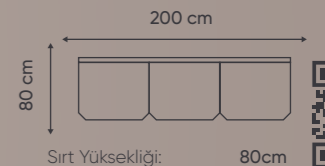

mia

Evinizi
Sevgiyle Doldurun...

Metal Çerçeve

K A N E P E

magic

Evinizi
Sevgiyle Doldurun...

Ahşap Çerçeve

Sirt Yüksekliği: 77 cm