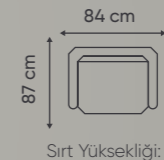

Sırt Yüksekliği: 100cm

Sırt Yüksekliği: 80cm

OTURMA GRUBU

spring

Evinizi
Yeniden Keşfedin...

Ahşap Ayaklar

Ayarlanabilir Sırt ve Kol
Desteği

Sırt Yüksekliği:

100cm

Sırt Yüksekliği:

80cm

OTURMA GRUBU

bolero

Evinizi
Yeniden Keşfedin...

Ahşap Ayaklar

Ayarlanabilir Sırt
Eklentisi