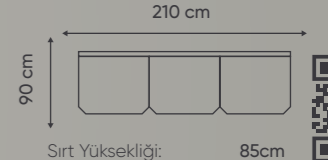

Ayarlanabilir Sirt
Eklentisi

Sirt Yüksekliđi: 85cm