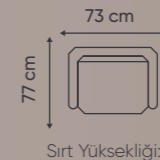

Sirt Yüksekliği: 83cm

82cm

Sirt Yüksekliği: 90cm

K A N E P E

karo

Evinizdeki
Tablo...

Ahşap Ayaklar

Açılır Kanepe Tasarımı

Sirt Yüksekliği: 85cm

Sirt Yüksekliği: 93cm

K A N E P E

sultan

Evinizi
Sevgiyle Doldurun...

Ahşap Ayaklar

Sandıklı Alan

K A N E P E

mia

Evinizi
Sevgiyle Doldurun...

Metal Çerçeve

K A N E P E

magic

Evinizi
Sevgiyle Doldurun...

Ahşap Çerçeve

Sirt Yüksekliği: 77 cm